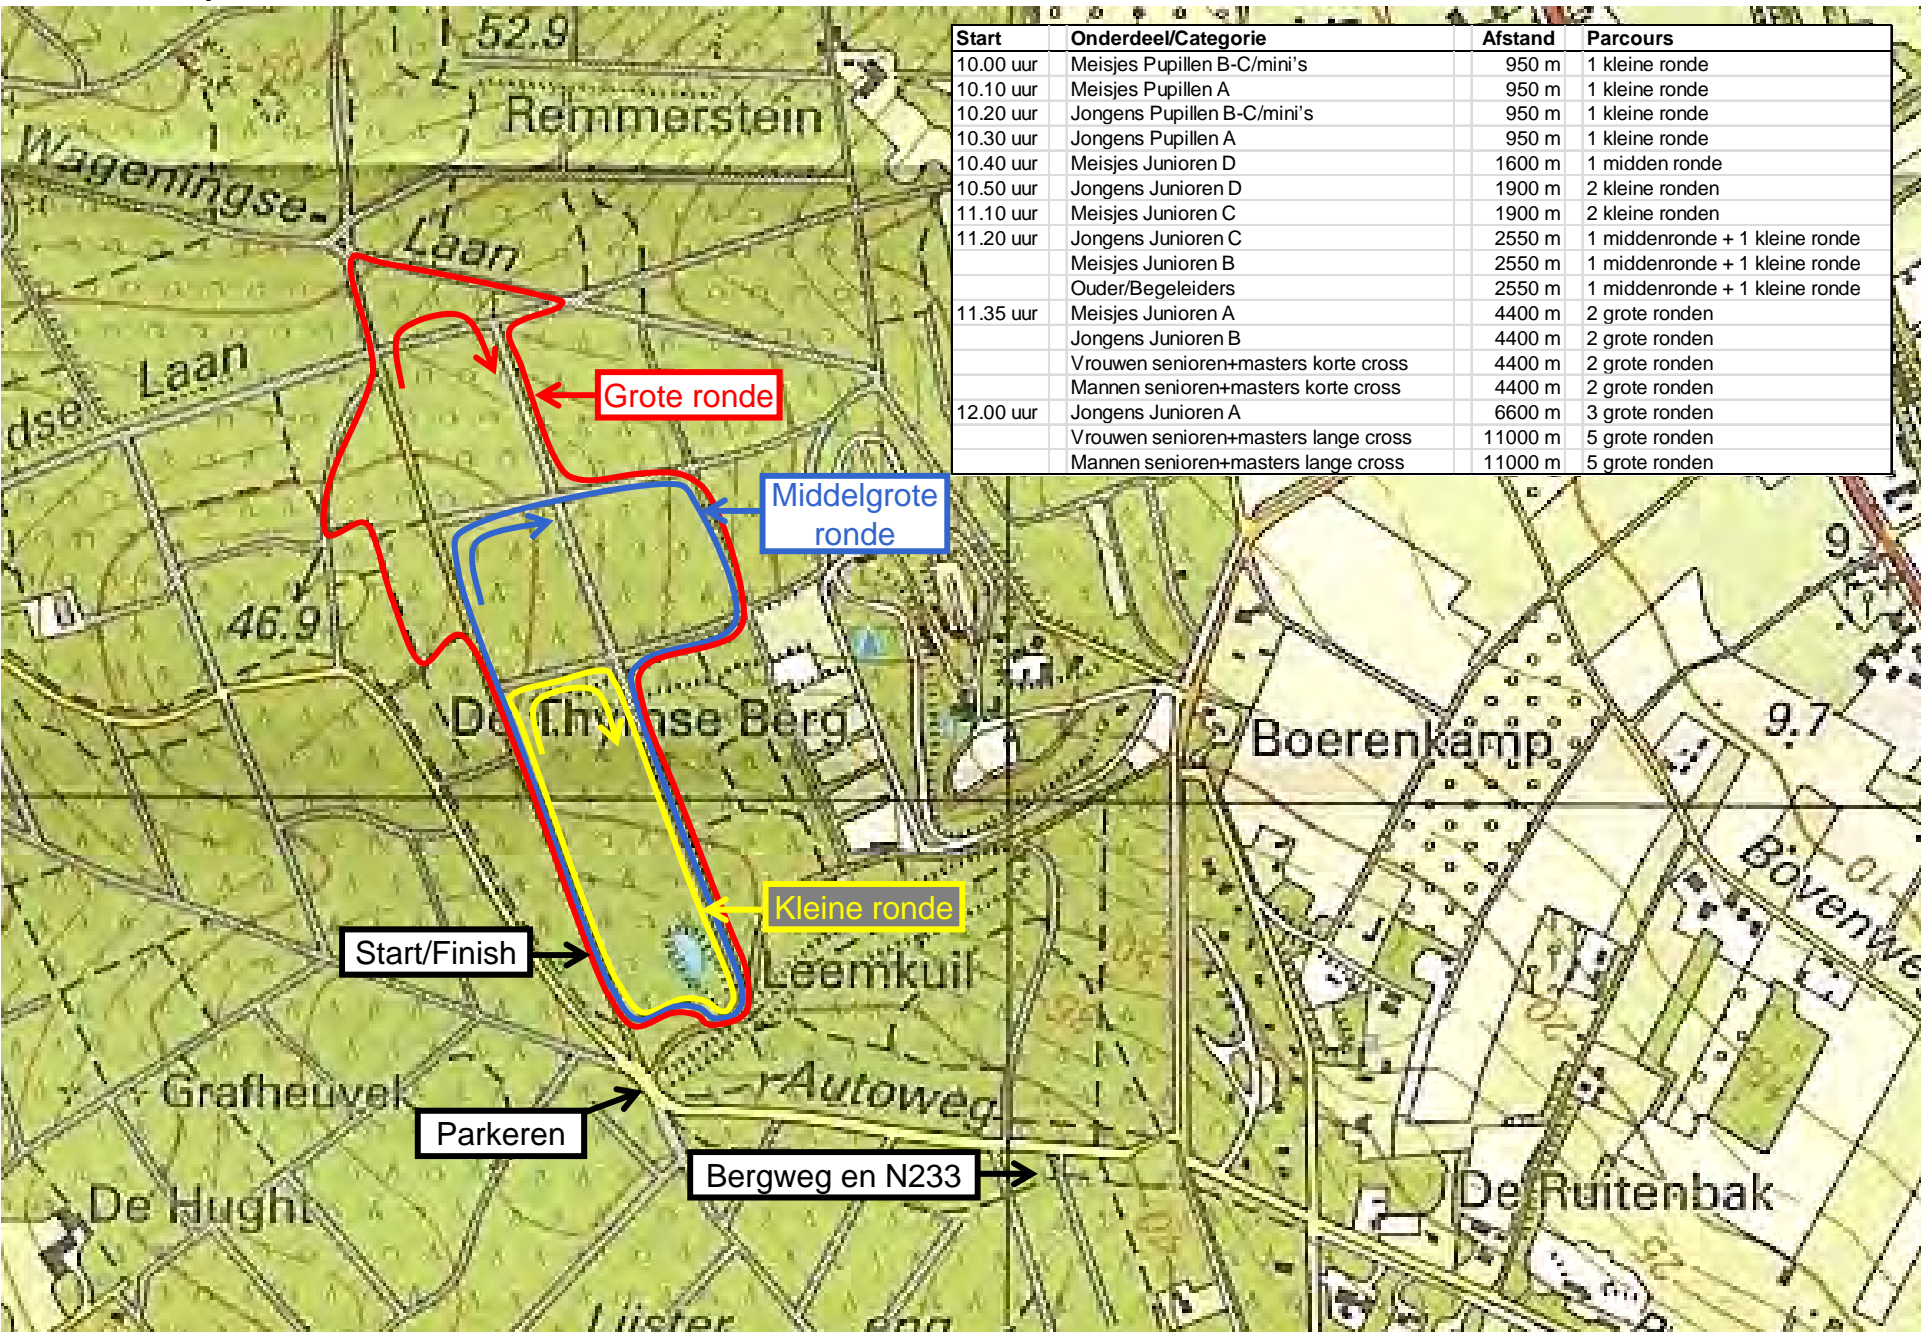

BVC-parcours Rhenen

Programma:

Start	Onderdeel/Categorie	Afstand	Parcours
10.00 uur	Meisjes Pupillen B-C/mini's	950 m	1 kleine ronde
10.10 uur	Meisjes Pupillen A	950 m	1 kleine ronde
10.20 uur	Jongens Pupillen B-C/mini's	950 m	1 kleine ronde
10.30 uur	Jongens Pupillen A	950 m	1 kleine ronde
10.40 uur	Meisjes Junioren D	1600 m	1 midden ronde
10.50 uur	Jongens Junioren D	1900 m	2 kleine ronden
11.10 uur	Meisjes Junioren C	1900 m	2 kleine ronden
11.20 uur	Jongens Junioren C	2550 m	1 middenronde + 1 kleine ronde
	Meisjes Junioren B	2550 m	1 middenronde + 1 kleine ronde
	Ouder/Begeleiders	2550 m	1 middenronde + 1 kleine ronde
11.35 uur	Meisjes Junioren A	4400 m	2 grote ronden
	Jongens Junioren B	4400 m	2 grote ronden
	Vrouwen senioren+masters korte cross	4400 m	2 grote ronden
	Mannen senioren+masters korte cross	4400 m	2 grote ronden
12.00 uur	Jongens Junioren A	6600 m	3 grote ronden
	Vrouwen senioren+masters lange cross	11000 m	5 grote ronden
	Mannen senioren+masters lange cross	11000 m	5 grote ronden